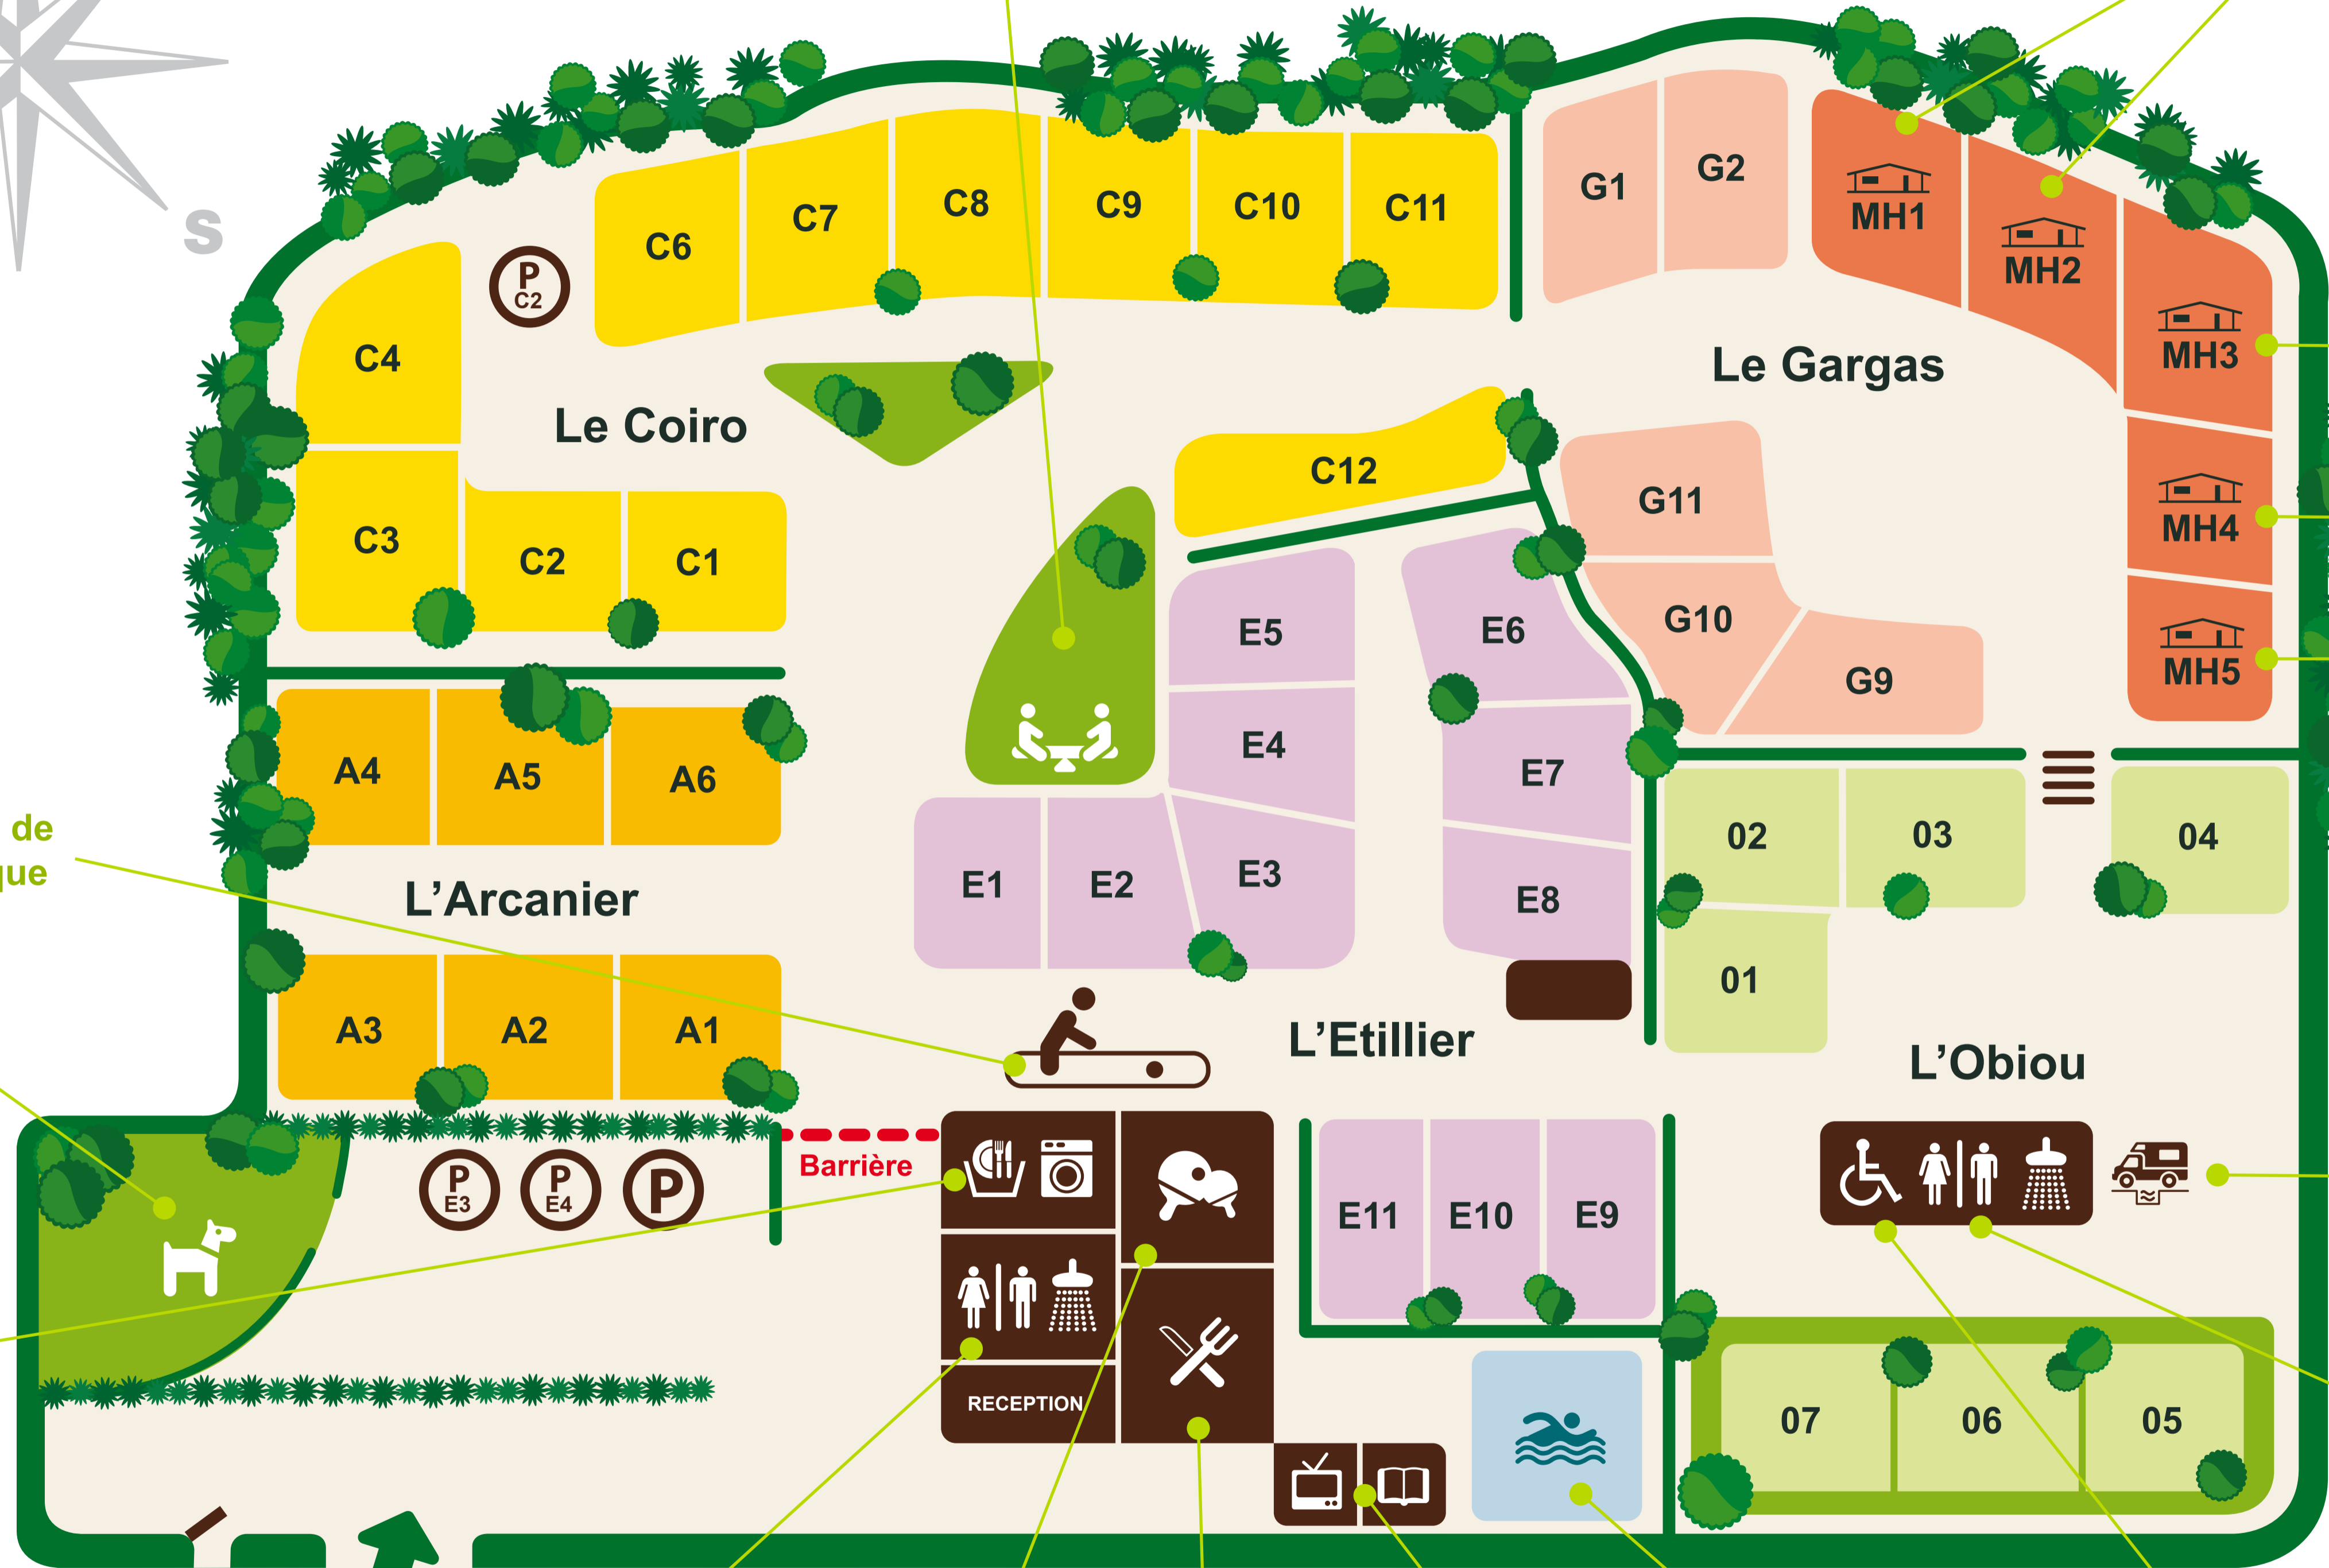

Aire de jeux

Mobil-homes Super Mercure

Mobil-home Super Cordélia

Mobil-home Mercure

Mobil-home Super Vénus

Terrain de pétanque

Caniparc

Lave-linge et sèche-linge

Tri sélectif poubelles

Barrière

Aire de service camping-car

Sanitaire d'été

Sanitaire chauffé

Salle de jeux

Restaurant

Salle TV bibliothèque

Piscine chauffée

Douche et WC handicapés